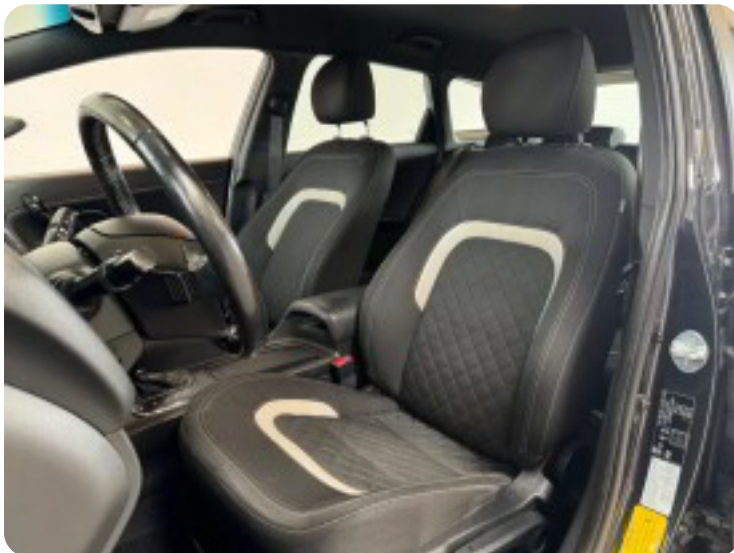

Billeder (15)

Se flere billeder på: autohusetpetersen.dk/biler/kia-ceed-crdi-136-gt-line-sw-dct-cvof9dnhhwh