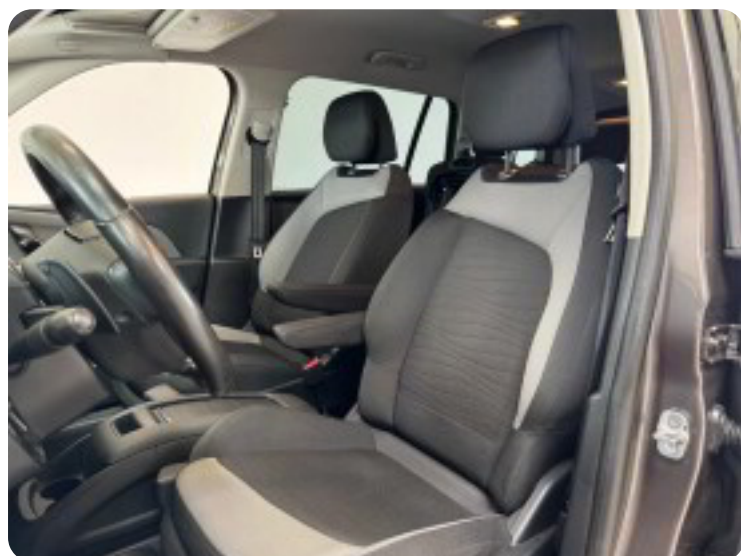

Citroën Grand C4 Picasso

BlueHDi 120 Seduction EAT6 7prs

Solgt

Billeder (12)

Se flere billeder på: autohusetpetersen.dk/biler/citroen-grand-c4-picasso-bluehdi-120-seduction-eat6-7prs-n4nzjrykctc

Udstyrsliste (41)