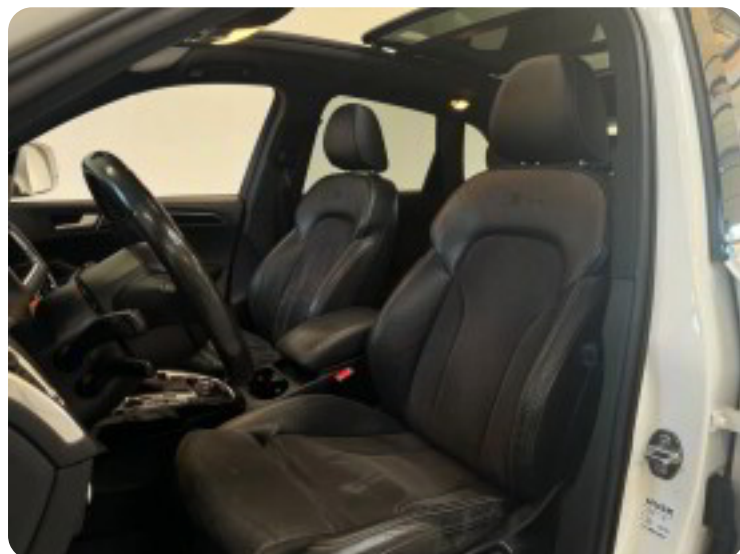

Audi Q5

TDi 240 S-line quattro S-tr.

Solgt

Billeder (17)

Se flere billeder på: autohusetpetersen.dk/biler/audi-q5-tdi-240-s-line-quattro-s-tr-oofsqznhzat

Udstyrsliste (47)

A

ABS bremsler Aircondition Alarm Alufælge Antispin Armlæn Auto nedblændelig bakspejl