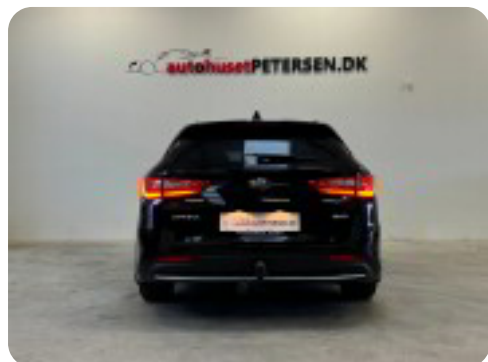

Billeder (15)

Se flere billeder på: autohusetpetersen.dk/biler/kia-optima-phev-sw-aut-oqt6efprdku