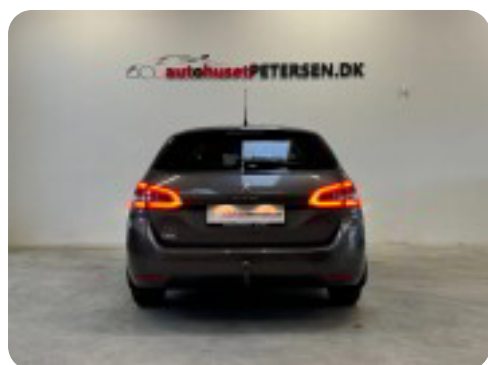

Billeder (17)

Se flere billeder på: autohusetpetersen.dk/biler/peugeot-308-e-thp-130-allure-sw-8h4gpj2iz7