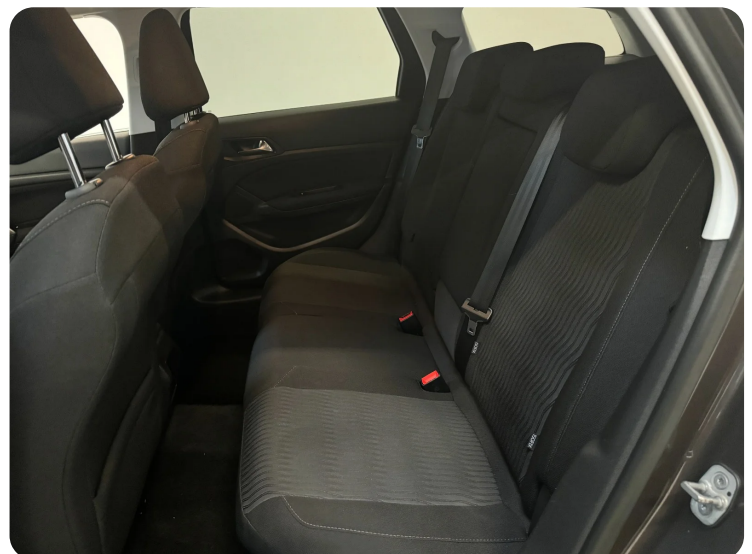

Peugeot 308

e-THP 130 Allure SW

Solgt

Billeder (17)

Se flere billeder på: autohusetpetersen.dk/biler/peugeot-308-e-thp-130-allure-sw-8h4gpij2iz7

Udstyrsliste (35)

A

ABS bremses Aftagelig anhængertræk Aircondition Antispin Armlæn Auto nedblændelig bakspejl