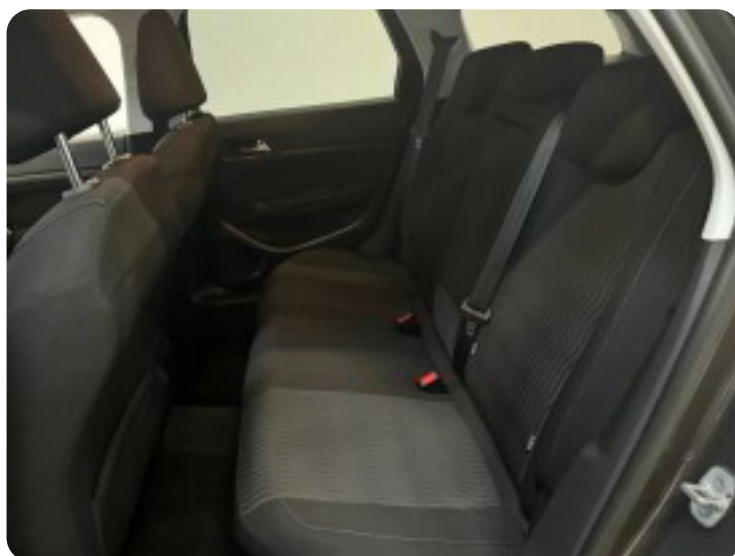

Peugeot 308

e-THP 130 Allure SW

Solgt

Billeder (17)

Se flere billeder på: autohusetpetersen.dk/biler/peugeot-308-e-thp-130-allure-sw-8h4gpj2iz7

Udstyrsliste (35)

A

ABS bremses Aftagelig anhængertræk Aircondition Antispin Armlæn Auto nedblændelig bakspejl
Auto. start/stop Automatisk lys AUX tilslutning