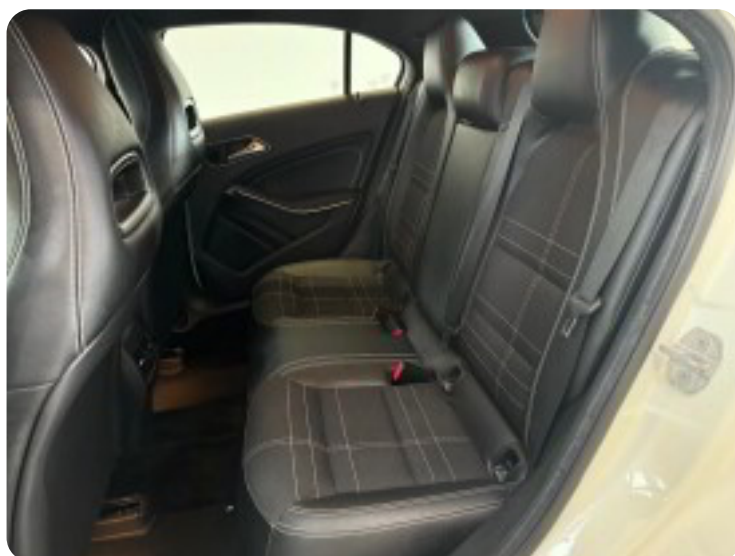

Mercedes A180

CDi Urban

Solgt

Billeder (17)

Se flere billeder på: autohusetpetersen.dk/biler/mercedes-a180-cdi-urban-jlgmvrtqbt

Udstyrsliste (34)

A

ABS bremses Aftagelig anhængertræk Aircondition Alufælge Antispin Armlæn Auto. start/stop