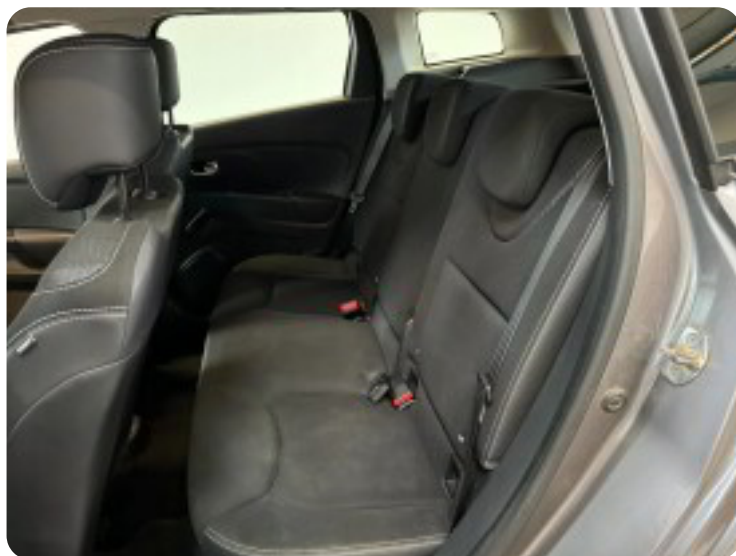

Renault Clio IV

TCe 90 Expression Sport Tourer

Solgt

Billeder (14)

Se flere billeder på: autohusetpetersen.dk/biler/renault-clio-iv-tce-90-expression-sport-tourer-hz1dhqhza3

Udstyrsliste (26)

A

ABS bremses Aircondition Anhængertræk Antispin AUX tilslutning