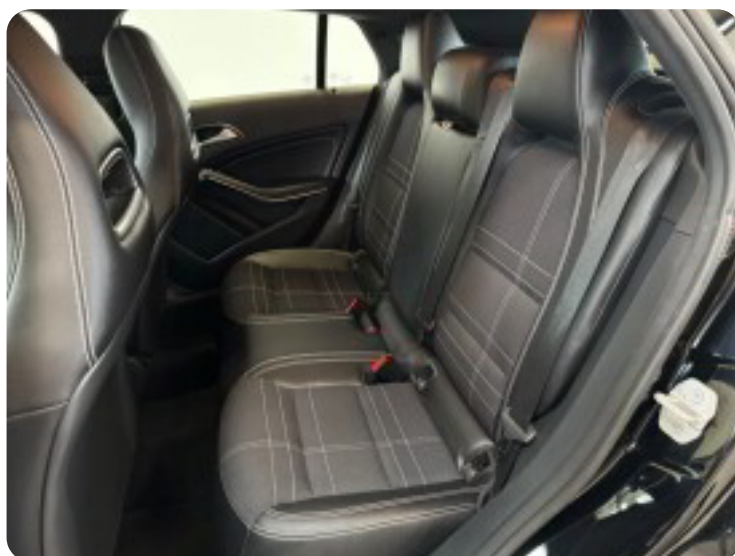

Billeder (18)

Se flere billeder på: autohusetpetersen.dk/biler/mercedes-cla200-d-shooting-brake-aut-n1jledqpwr