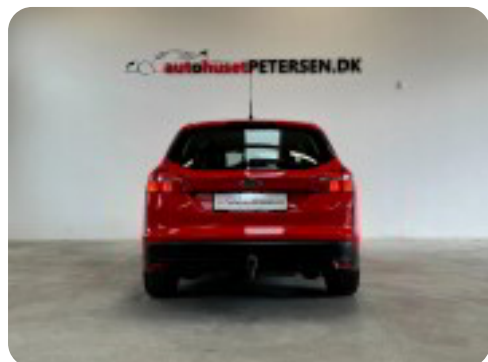

Billeder (15)

Se flere billeder på: autohusetpetersen.dk/biler/ford-focus-tdci-120-business-stc-ey22smkygr