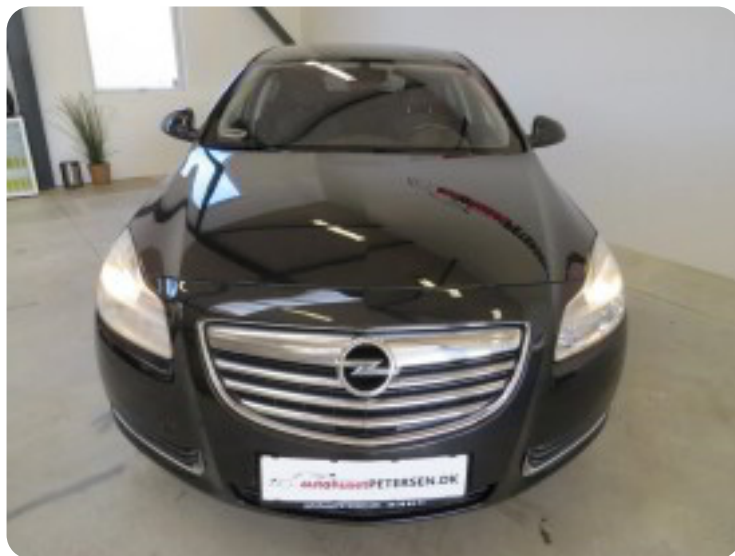

0-100 km/t
7,6 sek

Tophastighed
242 km/t

Drivmiddel
Benzin

Trækjul
Forhjul

Tank
70 l

Grøn ejeravgift
DKK 5.100,- / årligt

Geartype
Manuelt gear

Gear
6 gear

Opel Insignia

T 220 Cosmo eco

Solgt

Billeder (16)

Se flere billeder på: autohusetpetersen.dk/biler/opel-insignia-t-220-cosmo-eco-p7pgdy77gpu

Udstyrsliste (33)

A

ABS bremses Aircondition Alufælge Antispin Armlæn Auto nedblændelig bakspejl