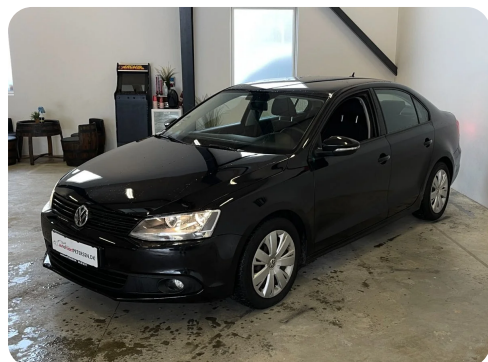

Specifikationer

Km
324.000

Km/l
23,8

1. registrering
August 2011

Modelår
2011

Nypris
DKK 308.990,-

HK / Nm
105 HK / 250 Nm

Type
Sedan

0-100 km/t
11,7 sek

Tophastighed
190 km/t

Drivmiddel
Diesel

Trækjul
Forhjul

Tank
55 l

Grøn ejeravgift
DKK 3.620,- / årligt

Geartype
Manuelt gear

Gear
5 gear

VW Jetta

TDi 105 Comfortline BMT

Solgt

Billeder (17)

Se flere billeder på: autohusetpetersen.dk/biler/vw-jetta-tdi-105-comfortline-bmt-ddyjk88nf4f

Udstyrsliste (29)

A

ABS bremses Aircondition Alarm Anhængertræk Antispin Armlæn Auto. start/stop