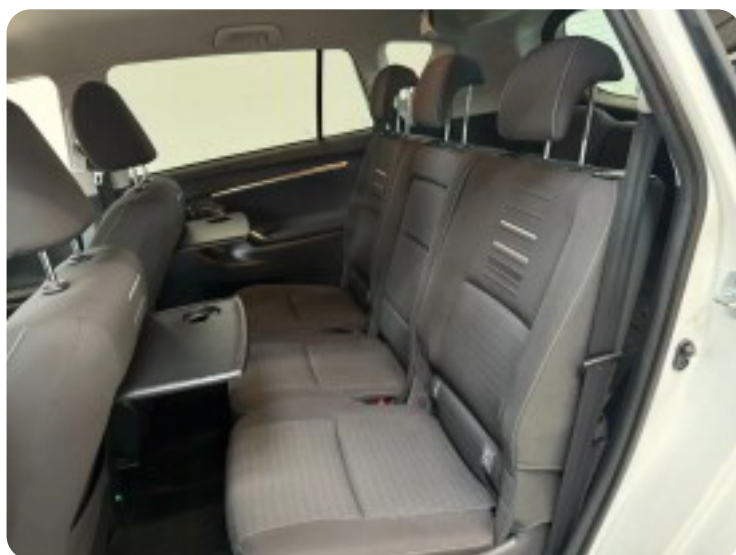

Toyota Verso

D-4D T2 Premium 7prs

Solgt

Billeder (16)

Se flere billeder på: autohusetpetersen.dk/biler/toyota-verso-d-4d-t2-premium-7prs-kcymwhuhtn9

Udstyrsliste (37)

A

ABS bremses Aircondition Alufælge Anhængertræk Antispin Armlæn