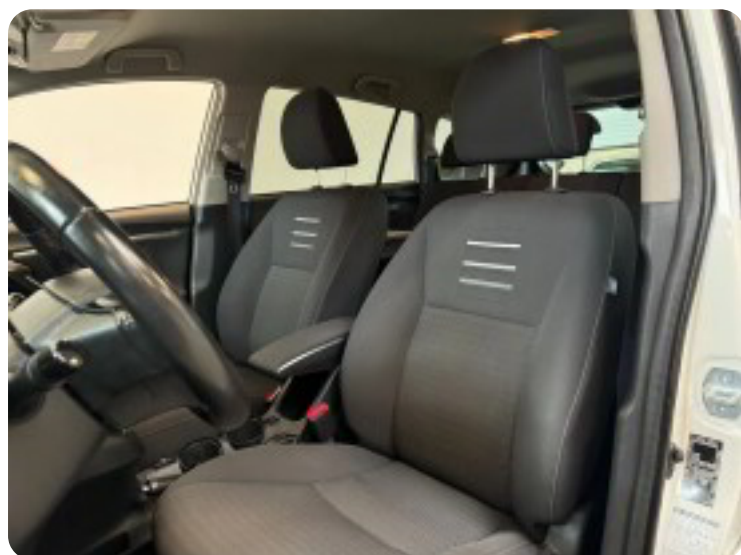

Toyota Verso

D-4D T2 Premium 7prs

Solgt

Billeder (16)

Se flere billeder på: autohusetpetersen.dk/biler/toyota-verso-d-4d-t2-premium-7prs-kcymwhuhtn9

Udstyrsliste (37)

A

ABS bremses Aircondition Alufælge Anhængertræk Antispin Armlæn