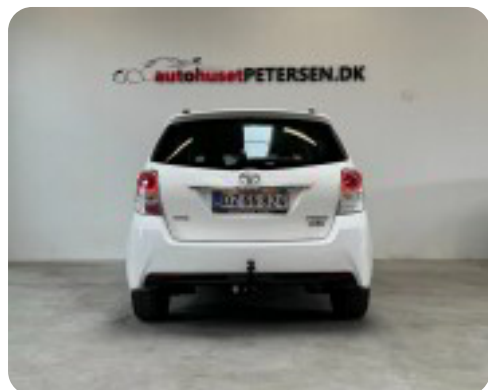

Specifikationer

Km
223.000

Km/l
22,2

1. registrering
Juni 2016

Modelår
2016

Nypris
DKK 363.985,-

HK / Nm
112 HK / 270 Nm

Type
MPV

0-100 km/t
12,7 sek

Tophastighed
185 km/t

Drivmiddel
Diesel

Trækjul
Forhjul

Tank
55 l

Grøn ejeravgift
DKK 4.640,- / årligt

Geartype
Manuelt gear

Gear
6 gear

Toyota Verso

D-4D T2 Premium 7prs

Solgt

Billeder (16)

Se flere billeder på: autohusetpetersen.dk/biler/toyota-verso-d-4d-t2-premium-7prs-kcymwhuhtn9

Udstyrsliste (37)

A

ABS bremses Aircondition Alufælge Anhængertræk Antispin Armlæn