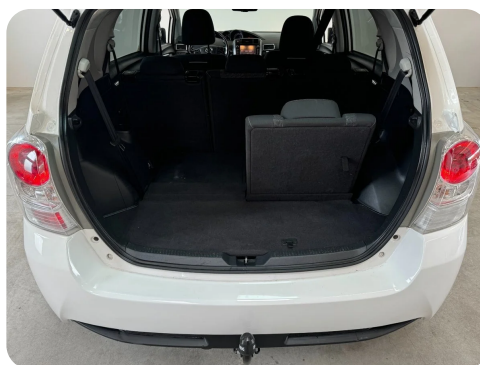

Toyota Verso

D-4D T2 Premium 7prs

DKK 89.900,-

Kontantpris

Billeder (16)

Se flere billeder på: autohusetpetersen.dk/biler/toyota-verso-d-4d-t2-premium-7prs-kcymwhuhtn9

Udstyrsliste (37)

A