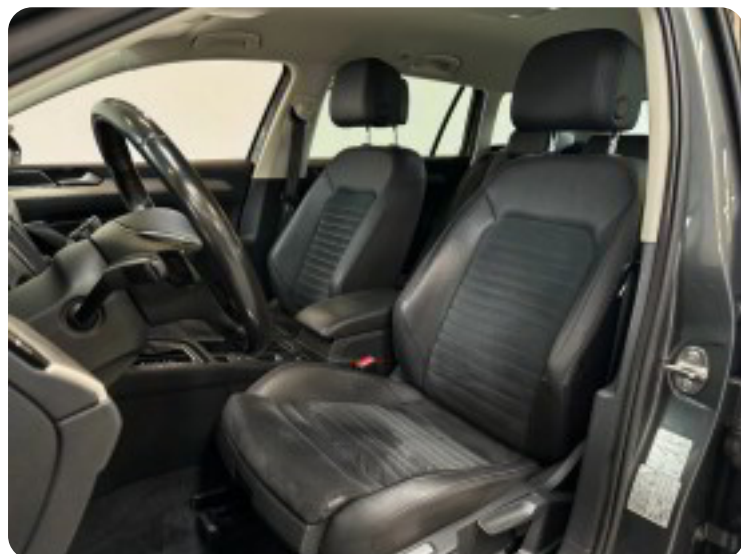

VW Passat

TDi 190 Highline Variant DSG

Solgt

Billeder (17)

Se flere billeder på: autohusetpetersen.dk/biler/vw-passat-tdi-190-highline-variant-dsg-ffmao4ljvsv

Udstyrsliste (50)

A

ABS bremses Adaptiv fartpilot Aftagelig anhængertræk Aircondition Alarm Alufælge
Android Auto Antispin Apple CarPlay Armlæn Auto nedblændelig bakspejl Auto. start/stop
Automatgear Automatisk lys AUX tilslutning