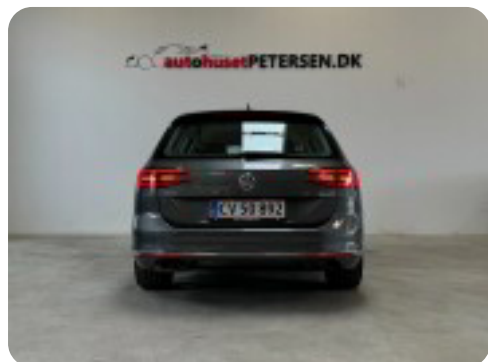

Specifikationer

Km
171.000

Km/l
21,7

1. registrering
Januar 2017

Modelår
2017

Nypris
DKK 518.838,-

HK / Nm
190 HK / 400 Nm

Type
St.car

0-100 km/t
7,9 sek

Tophastighed
233 km/t

Drivmiddel
Diesel

Trækjul
Forhjul

Tank
66 l

Grøn ejeravgift
DKK 4.640,- / årligt

Geartype
Automatgear

Gear
6 gear

VW Passat

TDi 190 Highline Variant DSG

Solgt

Billeder (17)

Se flere billeder på: autohusetpetersen.dk/biler/vw-passat-tdi-190-highline-variant-dsg-ffmao4ljvsv

Udstyrsliste (50)

A

ABS bremses Adaptiv fartpilot Aftagelig anhængertræk Aircondition Alarm Alufælge
Android Auto Antispin Apple CarPlay Armlæn Auto nedblændelig bakspejl Auto. start/stop
Automatgear Automatisk lys AUX tilslutning