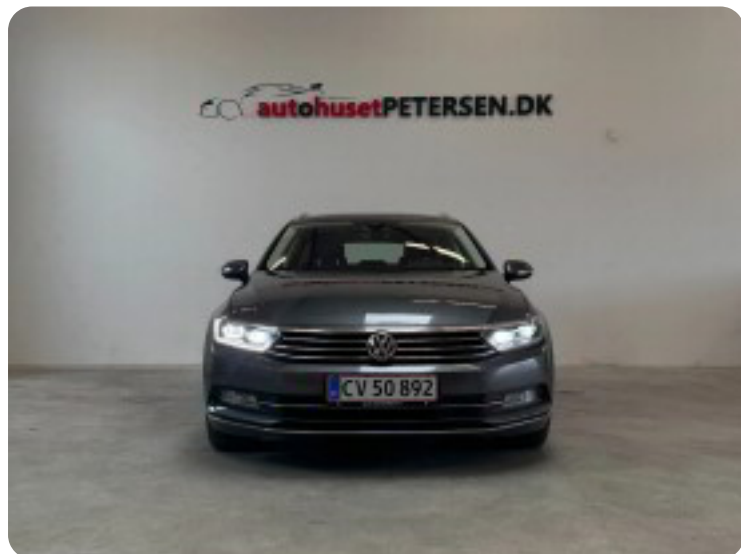

Specifikationer

Km
171.000

Km/l
21,7

1. registrering
Januar 2017

Modelår
2017

Nypris
DKK 518.838,-

HK / Nm
190 HK / 400 Nm

Type
St.car

0-100 km/t
7,9 sek

Tophastighed
233 km/t

Drivmiddel
Diesel

Trækjul
Forhjul

Tank
66 l

Grøn ejeravgift
DKK 4.640,- / årligt

Geartype
Automatgear

Gear
6 gear

VW Passat

TDi 190 Highline Variant DSG

Solgt

Billeder (17)

Se flere billeder på: autohusetpetersen.dk/biler/vw-passat-tdi-190-highline-variant-dsg-ffmao4ljvsv

Udstyrsliste (50)

A

ABS bremses Adaptiv fartpilot Aftagelig anhængertræk Aircondition Alarm Alufælge
Android Auto Antispin Apple CarPlay Armlæn Auto nedblændelig bakspejl Auto. start/stop
Automatgear Automatisk lys AUX tilslutning