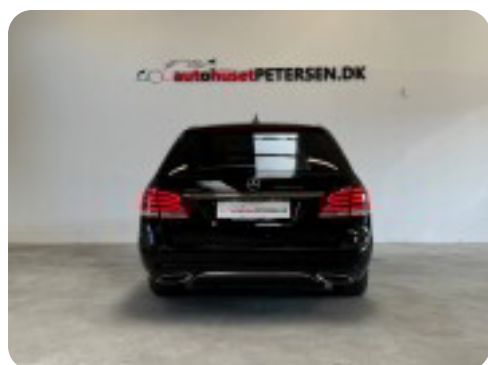

Mercedes E220

CDi Avantgarde stc. aut.

Solgt

Billeder (16)

Se flere billeder på: autohusetpetersen.dk/biler/mercedes-e220-cdi-avantgarde-stc-aut-a83nyxsm97f

Udstyrsliste (47)

A

ABS bremses Adaptiv fartpilot Aircondition Alufælge Antispin Armlæn
Auto nedblændelig bakspejl Auto. start/stop Automatgear Automatisk fjernlys Automatisk lys