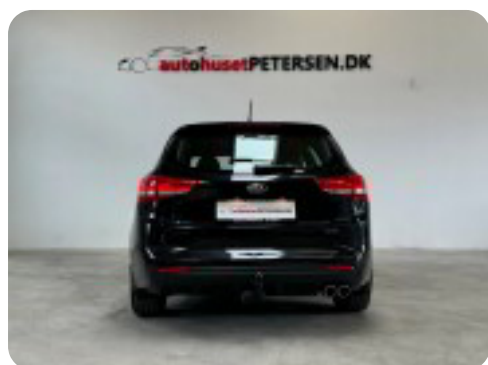

Specifikationer

Km
168.000

Km/l
23,8

1. registrering
November 2015

Modelår
2016

Nypris
DKK 308.108,-

HK / Nm
136 HK / 300 Nm

Type
St.car

0-100 km/t
10,9 sek

Tophastighed
197 km/t

Drivmiddel
Diesel

Trækjul
Forhjul

Tank
53 l

Grøn ejeravgift
DKK 3.620,- / årligt

Geartype
Automatgear

Gear
7 gear

Kia Ceed

CRDi 136 GT-Line SW DCT

Solgt

Billeder (15)

Se flere billeder på: autohusetpetersen.dk/biler/kia-ceed-crdi-136-gt-line-sw-dct-uaxu8zkdtæ

Udstyrsliste (40)

A

ABS bremses Aircondition Alufælge Anhængertræk Antispin Armlæn
Auto nedblændelig bakspejl Auto. start/stop Automatgear Automatisk lys