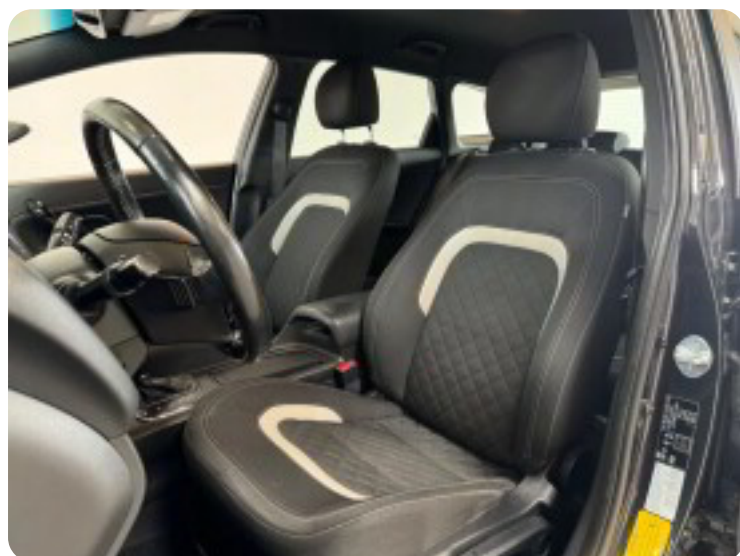

Kia Ceed

CRDi 136 GT-Line SW DCT

Solgt

Billeder (15)

Se flere billeder på: autohusetpetersen.dk/biler/kia-ceed-crdi-136-gt-line-sw-dct-uaxu8zkdtæ

Udstyrsliste (40)

A

ABS bremses Aircondition Alufælge Anhængertræk Antispin Armlæn
Auto nedblændelig bakspejl Auto. start/stop Automatgear Automatisk lys