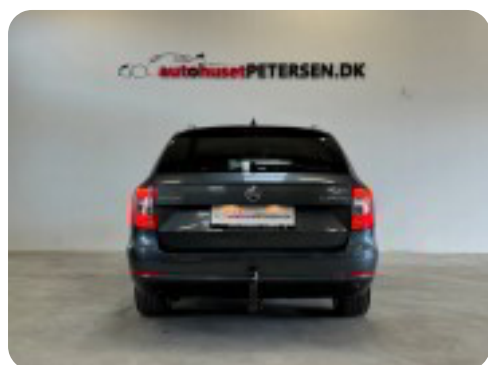

Specifikationer

Km
199.000

Km/l
19,6

1. registrering
November 2014

Modelår
2015

Nypris
DKK 482.002,-

HK / Nm
140 HK / 320 Nm

Type
St.car

0-100 km/t
10,2 sek

Tophastighed
210 km/t

Drivmiddel
Diesel

Trækjul
Forhjul

Tank
60 l

Grøn ejeravgift
DKK 5.580,- / årligt

Gear
Automatgear

Gear
6 gear

Skoda Superb

TDi 140 Elegance Combi DSG

Solgt

Billeder (16)

Se flere billeder på: autohusetpetersen.dk/biler/skoda-superb-tdi-140-elegance-combi-dsg-ob6s16ovhkz

Udstyrsliste (42)

A

ABS bremses Aftagelig anhængertræk Aircondition Alarm Alufælge Antispin Armlæn
Auto nedblændelig bakspejl Auto. start/stop Automatgear Automatisk lys AUX tilslutning