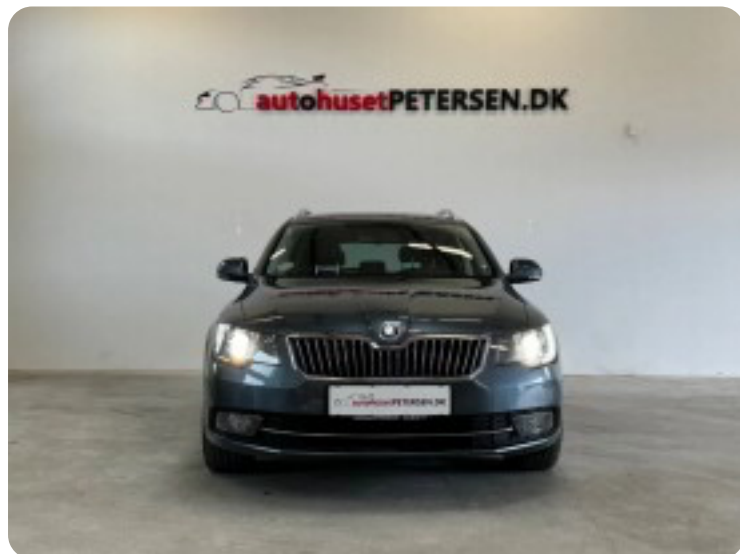

Specifikationer

Km
199.000

Km/l
19,6

1. registrering
November 2014

Modelår
2015

Nypris
DKK 482.002,-

HK / Nm
140 HK / 320 Nm

Type
St.car

0-100 km/t
10,2 sek

Tophastighed
210 km/t

Drivmiddel
Diesel

Trækjul
Forhjul

Tank
60 l

Grøn ejeravgift
DKK 5.580,- / årligt

Gear
Automatgear

Gear
6 gear

Skoda Superb

TDi 140 Elegance Combi DSG

Solgt

Billeder (16)

Se flere billeder på: autohusetpetersen.dk/biler/skoda-superb-tdi-140-elegance-combi-dsg-ob6s16ovhkz

Udstyrsliste (42)

A

ABS bremses Aftagelig anhængertræk Aircondition Alarm Alufælge Antispin Armlæn
Auto nedblændelig bakspejl Auto. start/stop Automatgear Automatisk lys AUX tilslutning