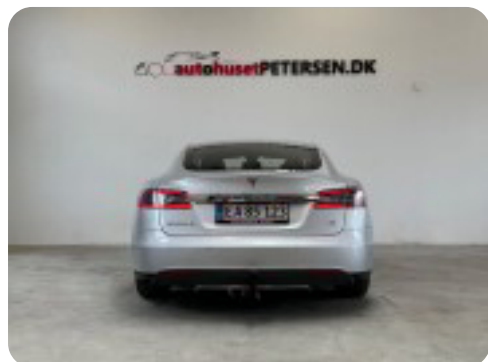

Specifikationer

Km
174.000

Rækkevidde
502 km

1. registrering
November 2014

Modelår
2015

Nypris
DKK 645.000,-

HK / Nm
HK / 440 Nm

Type
Halvkombi

0-100 km/t
5,6 sek

Tophastighed
225 km/t

Drivmiddel
El

Trækjul
Bagjul

Tank

Grøn ejeravgift
DKK 780,- / årligt

Geartype
Automatgear

Gear

Tesla Model S

85

Solgt

Billeder (15)

Se flere billeder på: autohusetpetersen.dk/biler/tesla-model-s-85-dnemqb6a2ha

Udstyrsliste (47)

A

ABS bremses Adaptiv affjedring Adaptiv fartpilot Aircondition Alufælge Antispin Armlæn
Auto nedblændelig bakspejl Auto. start/stop Automatgear Automatisk fjernlys Automatisk lys