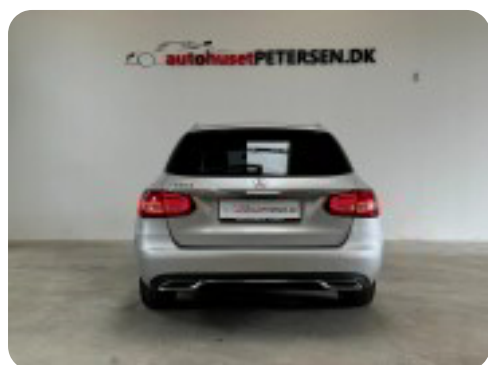

Billeder (17)

Se flere billeder på: autohusetpetersen.dk/biler/mercedes-c220-d-business-stc-aut-mgnymev06sb