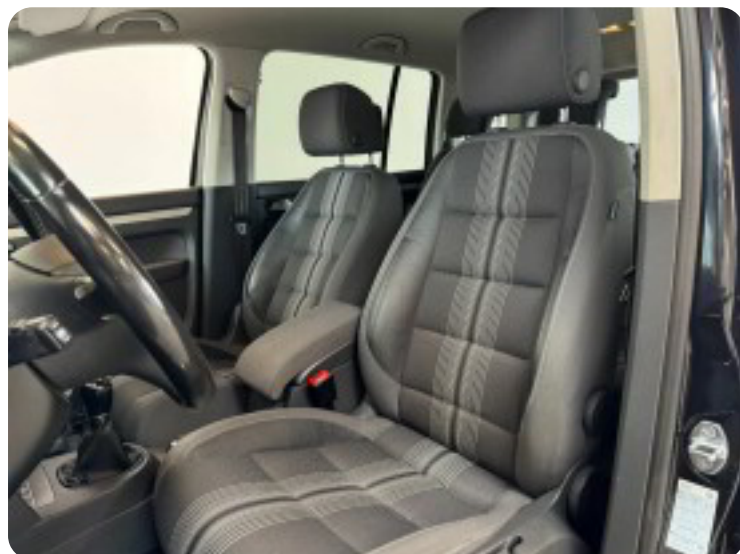

VW Touran

TDi 105 Match BMT 7prs

Solgt

Billeder (16)

Se flere billeder på: autohusetpetersen.dk/biler/vw-touran-tdi-105-match-bmt-7prs-i4f94r2whqk

Udstyrsliste (38)

A

ABS bremses Aftagelig anhængertræk Aircondition Alarm Antispin Armlæn