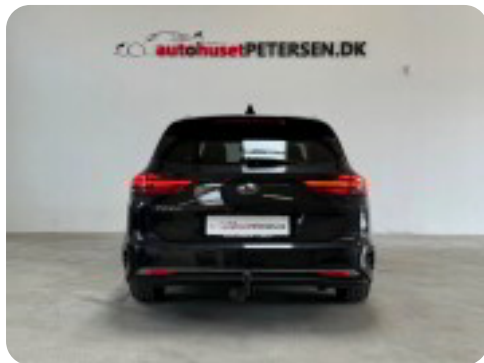

Billeder (16)

Se flere billeder på: autohusetpetersen.dk/biler/kia-ceed-crdi-136-attraction-sw-vqpnrmdtrbk