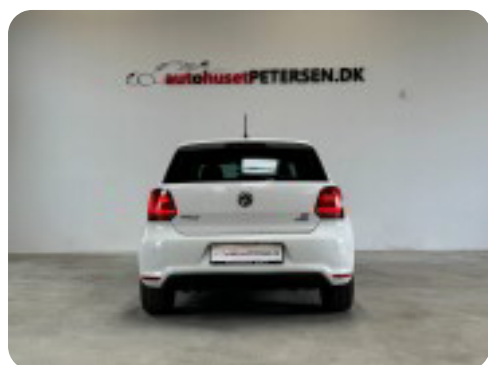

Billeder (16)

Se flere billeder på: autohusetpetersen.dk/biler/vw-polo-tsi-150-bluegt-qgvfzryyys6