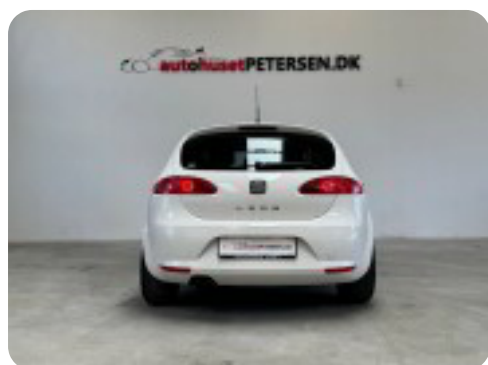

Specifikationer

Km 292.000	Km/l 22,2	1. registrering September 2008
Modelår 2008	Nypris DKK 237.578,-	HK / Nm 105 HK / 250 Nm
Type Halvkombi	0-100 km/t 10,9 sek	Tophastighed 186 km/t
Drivmiddel Diesel	Trækjul Forhjul	Tank 55 l
Grøn ejeravgift DKK 4.640,- / årligt	Geartype Manuelt gear	Gear 5 gear

Seat Leon

TDi 105 Reference

Solgt

Billeder (14)

Se flere billeder på: autohusetpetersen.dk/biler/seat-leon-tdi-105-reference-lnbdeiijv4n

Udstyrsliste (30)

A

ABS bremsler Aircondition Alarm Alufølge Antispin AUX tilslutning