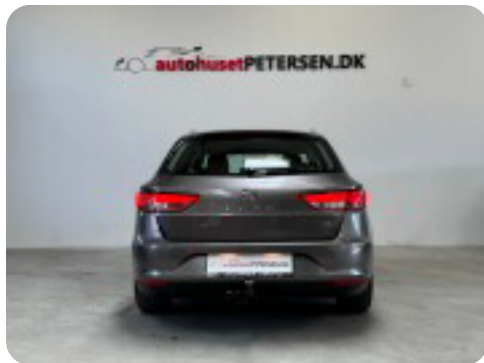

Billeder (17)

Se flere billeder på: autohusetpetersen.dk/biler/seat-leon-tsi-110-style-st-xvxqqnvfmmq