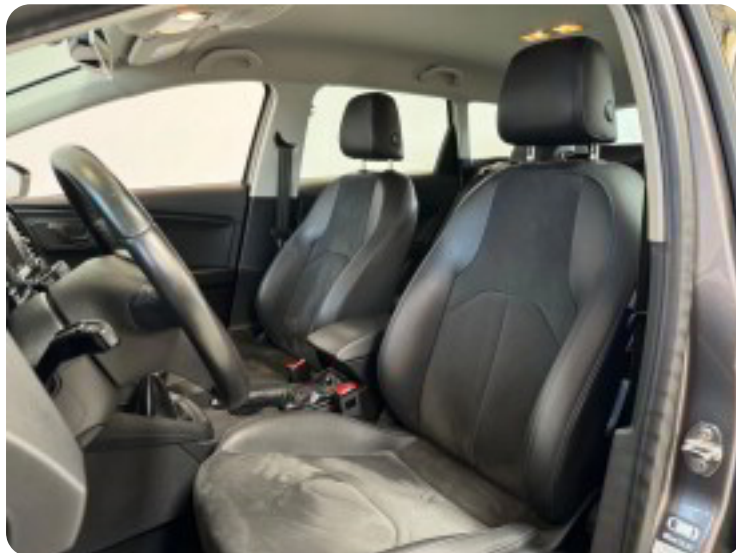

Seat Leon

TSi 110 Style ST

Solgt

Billeder (17)

Se flere billeder på: autohusetpetersen.dk/biler/seat-leon-tsi-110-style-st-xvxqqnvfmmq

Udstyrsliste (38)

A

ABS bremses Aircondition Alarm Alufælge Anhængertræk Antispin Armlæn