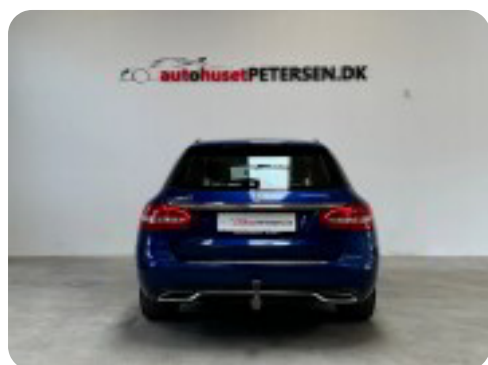

Billeder (17)

Se flere billeder på: autohusetpetersen.dk/biler/mercedes-c200-d-business-stc-aut-8cfqwichoje