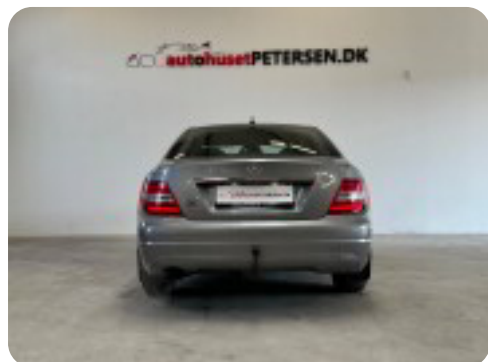

Billeder (15)

Se flere billeder på: autohusetpetersen.dk/biler/mercedes-c180-cdi-be-kjkpmmkvqkm