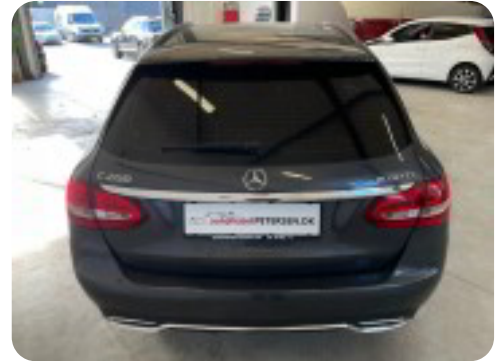

0-100 km/t  
10,6 sek

Tophastighed  
212 km/t

Drivmiddel  
Diesel

Trækjul  
Bagjul

Tank  
66 l

Grøn ejeravgift  
DKK 3.620,- / årligt

Geartype  
Automatgear

Gear  
7 gear

## Mercedes C200 d

stc. aut.

**Solgt**

## Billeder (18)

Se flere billeder på: [autohusetpetersen.dk/biler/mercedes-c200-d-stc-aut-efayf1nyvpt](https://autohusetpetersen.dk/biler/mercedes-c200-d-stc-aut-efayf1nyvpt)