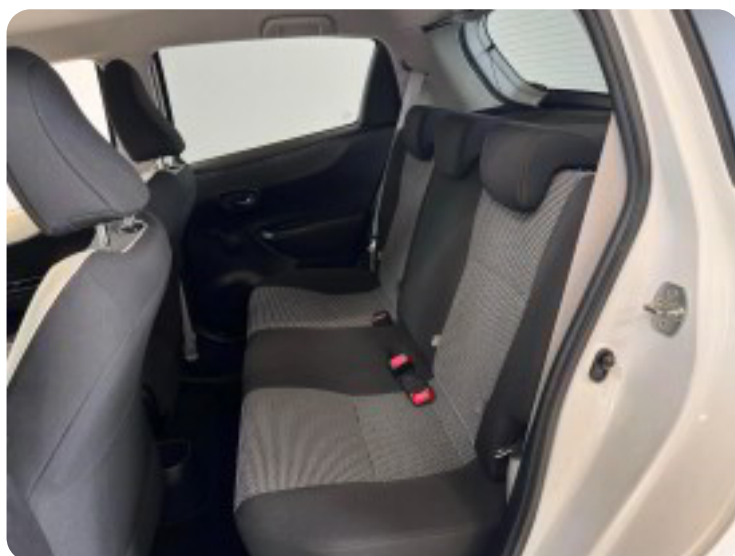

Toyota Yaris

VVT-i T2 Trend

Solgt

Billeder (17)

Se flere billeder på: autohusetpetersen.dk/biler/toyota-yaris-vvt-i-t2-trend-led1gc83ta1

Udstyrsliste (26)

A

ABS bremses Aftagelig anhængertræk Aircondition Alufælg Antispin