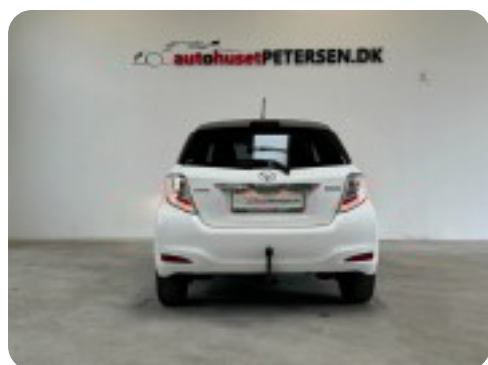

Specifikationer

Km
280.000

Km/l
18,2

1. registrering
Marts 2013

Modelår
2013

Nypris
DKK 184.994,-

HK / Nm
99 HK / 132 Nm

Type
Halvkombi

0-100 km/t
11,7 sek

Tophastighed
175 km/t

Drivmiddel
Benzin

Trækjul
Forhjul

Tank
42 l

Grøn ejeravgift
DKK 1.500,- / årligt

Geartype
Manuelt gear

Gear
6 gear

Toyota Yaris

VVT-i T2 Trend

Solgt

Billeder (17)

Se flere billeder på: autohusetpetersen.dk/biler/toyota-yaris-vvt-i-t2-trend-led1gc83ta1

Udstyrsliste (26)

A

ABS bremses Aftagelig anhængertræk Aircondition Alufælg Antispin