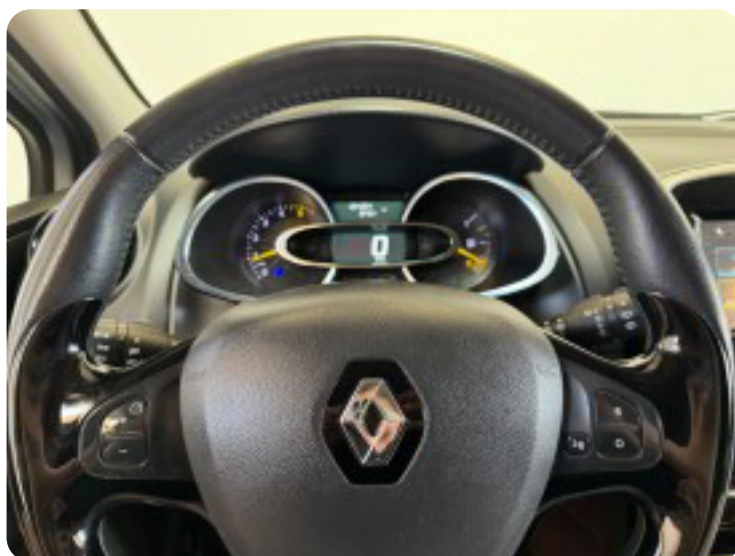

Renault Clio IV

dCi 90 Expression Sport Tourer

Solgt

Billeder (16)

Se flere billeder på: autohusetpetersen.dk/biler/renault-clio-iv-dci-90-expression-sport-tourer-gx32thyyvyx

Udstyrsliste (29)

A

ABS bremsler Aftagelig anhængertræk Aircondition Antispin Auto. start/stop AUX tilslutning