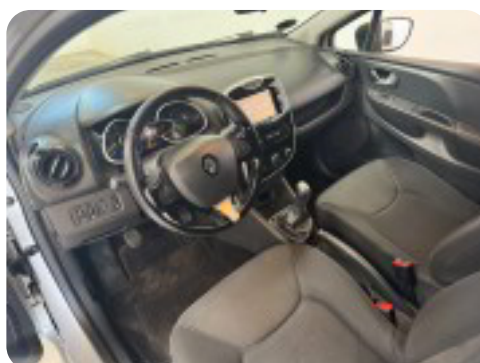

Renault Clio IV

dCi 90 Expression Sport Tourer

Solgt

Billeder (16)

Se flere billeder på: autohusetpetersen.dk/biler/renault-clio-iv-dci-90-expression-sport-tourer-gx32thyyvyx

Udstyrsliste (29)

A

ABS bremsler Aftagelig anhængertræk Aircondition Antispin Auto. start/stop AUX tilslutning