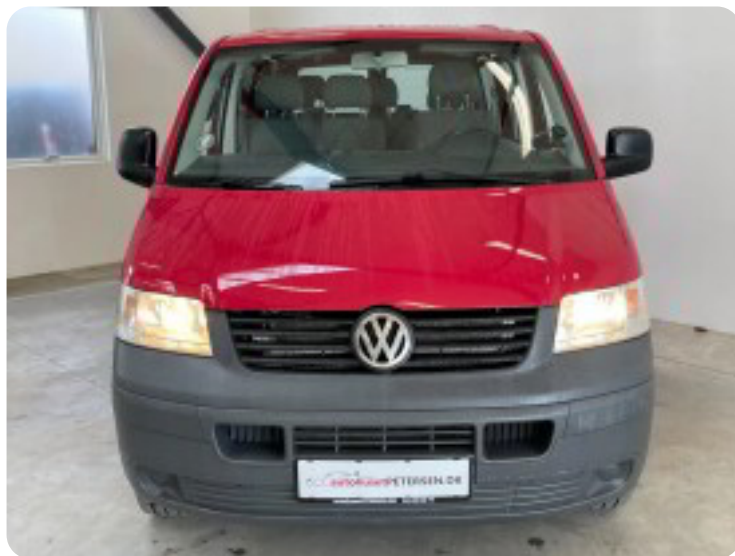

## Specifikationer

Km 464.000	Km/l 13,0	1. registrering November 2004
Modelår 2004	Nypris	HK / Nm 84 HK
Type Minibus	0-100 km/t	Tophastighed
Drivmiddel Diesel	Trækjul hjul	Tank
Grøn ejerafgift	Gear Manuelt gear	Gear 5 gear

## VW Transporter

TDi 84 Kombi 10prs

**Solgt**

## Billeder (13)

Se flere billeder på: [autohusetpetersen.dk/biler/vw-transporter-tdi-84-kombi-10prs-yw2mzxuw0bb](https://autohusetpetersen.dk/biler/vw-transporter-tdi-84-kombi-10prs-yw2mzxuw0bb)