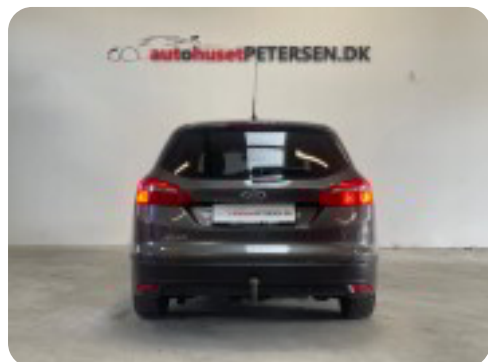

Specifikationer

Km
245.000

Km/l
26,3

1. registrering
December 2015

Modelår
2016

Nypris

HK / Nm
120 HK / 270 Nm

Type
St.car

0-100 km/t
10,7 sek

Tophastighed
193 km/t

Drivmiddel
Diesel

Trækjul
Forhjul

Tank
53 l

Grøn ejeravgift
DKK 2.640,- / årligt

Geartype
Manuelt gear

Gear
6 gear

Ford Focus

TDCi 120 Business stc.

Solgt

Billeder (14)

Se flere billeder på: autohusetpetersen.dk/biler/ford-focus-tdci-120-business-stc-icj3wqsxxpp

Udstyrsliste (36)

A

ABS bremses Aftagelig anhængertræk Aircondition Antispin Armlæn Auto nedblændelig bakspejl