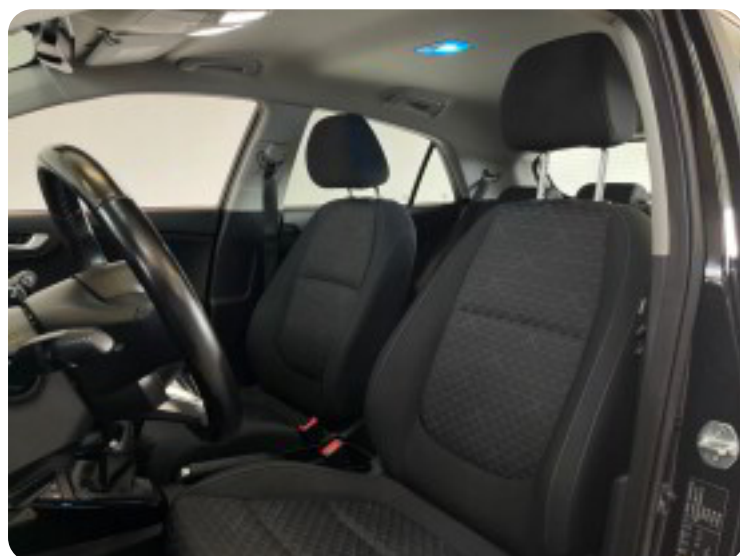

Kia Rio

CRDi 77 Advance

Solgt

Billeder (17)

Se flere billeder på: autohusetpetersen.dk/biler/kia-rio-crdi-77-advance-yggncdaspe2

Udstyrsliste (37)

A

ABS bremses Aftagelig anhængertræk Aircondition Alufælge Android Auto Antispin
Apple CarPlay Auto nedblændelig bakspejl Auto. start/stop Automatisk lys AUX tilslutning